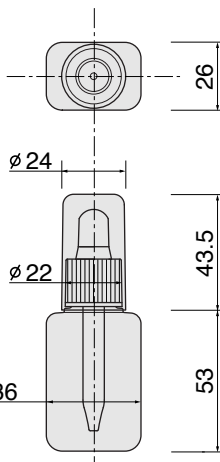

●図面は写真の品名と対応します。 ●ボトルサイズ表示 (単位 mm)

Y-6HA

スポイト

Y-10HA

金冠 (24.5×23H)

Y-10HA-B

スポイト

Y-15HA

スポイト

Y-50S

スポイト (金冠)

Y-70S

VP-34 (金冠)

Y-20角

スポイト

Y-30角

スポイト

Y-40丸

スポイト

Y-40丸(細口)

金冠 (21×40H)