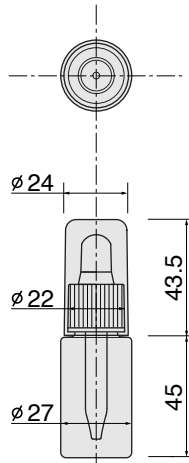

●図面は写真の品名と対応します。 ●ボトルサイズ表示 (単位 mm)

Y-6HA

スポイト

Y-10HA

金冠 (24.5×23H)

Y-10HA-B

スポイト

Y-15HA

スポイト

Y-40丸

スポイト

Y-40丸(細口)

金冠 (21×40H)