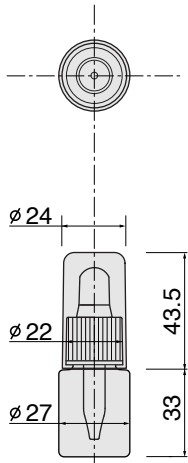

Y-30S

Y-50S

Y-70S

Y-20角

Y-30角

Y-40丸

Y-40丸(細口)

S シリーズ

YOSHIDA GLASS

- スポイト、又はディスペンサーが適合する少量用ガラス瓶シリーズです。
- スポイトは、上部がゴムタイプとボタンタイプの2種類あります。
- エッセンス、アロマオイル等に最適です。

- 加工方法
- フロスト ● 塗装
- 印刷 ● ホットスタンプ

品名	内容量[満量] (ml)	ボトルサイズ(mm)			材質	適合するキャップ・付属品								
		H	W	T		キャップ	中栓(mm)	ディスペンサー	オーバーキャップ					
Y-6HA	6 [11.5]	48	27	27	ガラス	スポイトゴムタイプ 樹脂(白・黒) 金・銀冠 ゴム(白・黒)	10.4-2φ ドロップ栓	VP-34	透明樹脂 金・銀冠					
Y-10HA	10 [15.5]	61	27	27										
Y-10HA-B	10 [15.5]	61	27	27										
Y-15HA	15 [21.0]	70	28	28										
Y-30HA	30 [38.0]	80	34	34										
Y-20S	20 [26.8]	64	34	34										
Y-30S-B	30 [36.0]	73	37	37										
Y-30S	30 [36.0]	73	37	37										
Y-50S	50 [55.0]	82	41	41										
Y-70S	70 [75.0]	89	46	46										
Y-20角	20 [25.4]	69	36	26						スポイトボタンタイプ 樹脂 ボタン				
Y-30角	30 [34.0]	75	36	31										
Y-40丸	40 [46.0]	73	38	38										
Y-40丸(細口)	40 [43.0]	76	38	38										
						HA-24 (PP)、金・銀冠 (21×40H) (24.5×23H)	10.4-2φ	VP-34	透明樹脂、金・銀冠					

●図面は写真の品名と対応します。 ●ボトルサイズ表示 (単位 mm)

Y-6HA

スポイト

Y-10HA

金冠 (24.5×23H)

Y-10HA-B

スポイト

Y-15HA

スポイト

Y-40丸

スポイト

Y-40丸(細口)

金冠 (21×40H)