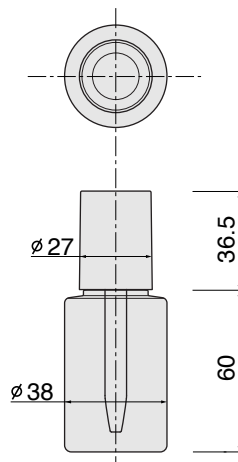

●図面は写真の品名と対応します。 ●ボトルサイズ表示 (単位 mm)

Y-6HA

スポイト

Y-10HA

金冠 (24.5×23H)

Y-10HA-B

スポイト

Y-15HA

スポイト

Y-50S

スポイト (金冠)

Y-70S

VP-34 (金冠)

Y-20角

スポイト

Y-30角

スポイト

Y-40丸

スポイト

Y-40丸(細口)

金冠 (21×40H)