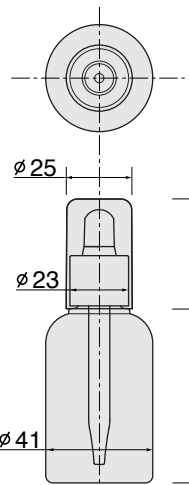

Y-50S

スポイト (金冠)