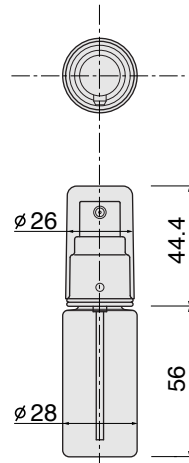

YOSHIDA GLASS

- スポイト、又はディスペンサーが適合する少量用ガラス瓶シリーズです。
- スポイトは、上部がゴムタイプとボタンタイプの2種類あります。
- エッセンス、アロマオイル等に最適です。

- 加工方法
- フロスト ● 塗装
- 印刷 ● ホットスタンプ

品名	内容量[満量] (ml)	ボトルサイズ(mm)			材質	適合するキャップ・付属品								
		H	W	T		キャップ	中栓(mm)	ディスペンサー	オーバーキャップ					
Y-6HA	6 [11.5]	48	27	27	ガラス	スポイトゴムタイプ 樹脂(白・黒) 金・銀冠 ゴム(白・黒)	10.4-2φ ドロップ栓	VP-34	透明樹脂 金・銀冠					
Y-10HA	10 [15.5]	61	27	27										
Y-10HA-B	10 [15.5]	61	27	27										
Y-15HA	15 [21.0]	70	28	28										
Y-30HA	30 [38.0]	80	34	34										
Y-20S	20 [26.8]	64	34	34										
Y-30S-B	30 [36.0]	73	37	37										
Y-30S	30 [36.0]	73	37	37										
Y-50S	50 [55.0]	82	41	41										
Y-70S	70 [75.0]	89	46	46										
Y-20角	20 [25.4]	69	36	26						スポイトボタンタイプ 樹脂 ボタン				
Y-30角	30 [34.0]	75	36	31										
Y-40丸	40 [46.0]	73	38	38										
Y-40丸(細口)	40 [43.0]	76	38	38										
						HA-24 (PP)、金・銀冠 (21×40H) (24.5×23H)	10.4-2φ	VP-34	透明樹脂、金・銀冠					

●図面は写真の品名と対応します。 ●ボトルサイズ表示 (単位 mm)

Y-6HA

スポイト

Y-10HA

金冠 (24.5×23H)

Y-10HA-B

スポイト

Y-15HA

スポイト

Y-40丸

スポイト

Y-40丸(細口)

金冠 (21×40H)