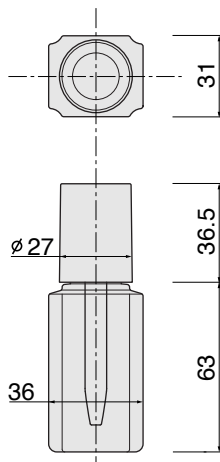

●図面は写真の品名と対応します。 ●ボトルサイズ表示 (単位 mm)

Y-6HA

スポイト

Y-10HA

金冠 (24.5×23H)

Y-10HA-B

スポイト

Y-15HA

スポイト

Y-50S

スポイト (金冠)

Y-70S

VP-34 (金冠)

Y-20角

スポイト

Y-30角

スポイト

Y-40丸

スポイト

Y-40丸(細口)

金冠 (21×40H)