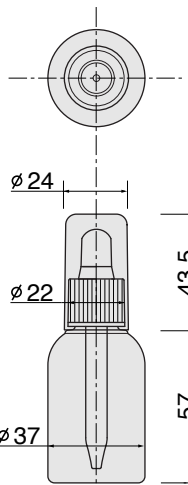

Y-30S-B

スポイト