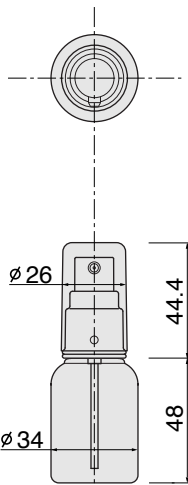

Y-20S

VP-34 (金冠梨地)