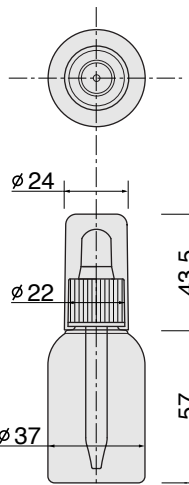

●図面は写真の品名と対応します。 ●ボトルサイズ表示 (単位 mm)

スポイト

金冠 (24.5×23H)

スポイト

VP-34 (銀冠)

VP-34 (金冠)

VP-34 (金冠梨地)

スポイト

Y-30S

スポイト

スポイト (金冠)

VP-34 (金冠)

スポイト

スポイト

スポイト

金冠 (21×40H)