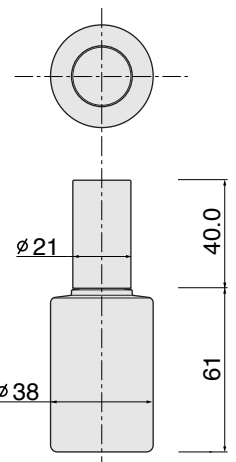

●図面は写真の品名と対応します。 ●ボトルサイズ表示 (単位 mm)

Y-6HA

スポイト

Y-10HA

金冠 (24.5×23H)

Y-10HA-B

スポイト

Y-15HA

スポイト

Y-50S

スポイト (金冠)

Y-70S

VP-34 (金冠)

Y-20角

スポイト

Y-30角

スポイト

Y-40丸

スポイト

Y-40丸(細口)

金冠 (21×40H)