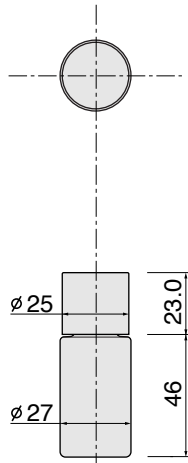

Y-30S

Y-50S

Y-70S

Y-20角

Y-30角

Y-40丸

Y-40丸(細口)

S シリーズ

YOSHIDA GLASS

- スポイト、又はディスペンサーが適合する少量用ガラス瓶シリーズです。
- スポイトは、上部がゴムタイプとボタンタイプの2種類あります。
- エッセンス、アロマオイル等に最適です。

- 加工方法
- フロスト ● 塗装
- 印刷 ● ホットスタンプ

品名	内容量[満量] (ml)	ボトルサイズ(mm)			材質	適合するキャップ・付属品								
		H	W	T		キャップ	中栓(mm)	ディスペンサー	オーバーキャップ					
Y-6HA	6 [11.5]	48	27	27	ガラス	スポイトゴムタイプ 樹脂(白・黒) 金・銀冠 ゴム(白・黒)	10.4-2φ ドロップ栓	VP-34	透明樹脂 金・銀冠					
Y-10HA	10 [15.5]	61	27	27										
Y-10HA-B	10 [15.5]	61	27	27										
Y-15HA	15 [21.0]	70	28	28										
Y-30HA	30 [38.0]	80	34	34										
Y-20S	20 [26.8]	64	34	34										
Y-30S-B	30 [36.0]	73	37	37										
Y-30S	30 [36.0]	73	37	37										
Y-50S	50 [55.0]	82	41	41										
Y-70S	70 [75.0]	89	46	46										
Y-20角	20 [25.4]	69	36	26						スポイトボタンタイプ 樹脂 ボタン				
Y-30角	30 [34.0]	75	36	31										
Y-40丸	40 [46.0]	73	38	38										
Y-40丸(細口)	40 [43.0]	76	38	38										
						HA-24 (PP)、金・銀冠 (21×40H) (24.5×23H)	10.4-2φ	VP-34	透明樹脂、金・銀冠					

●図面は写真の品名と対応します。 ●ボトルサイズ表示 (単位 mm)

Y-6HA

スポイト

Y-10HA

金冠 (24.5×23H)

Y-10HA-B

スポイト

Y-15HA

スポイト

Y-40丸

スポイト

Y-40丸(細口)

金冠 (21×40H)