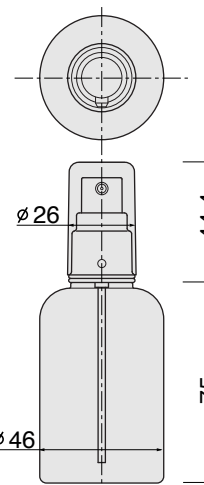

Y-70S

VP-34 (金冠)