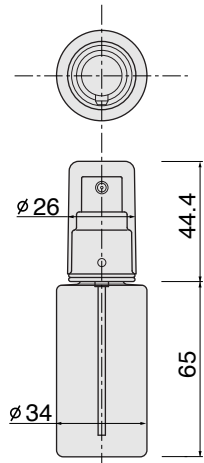

Y-30HA

VP-34 (金冠)