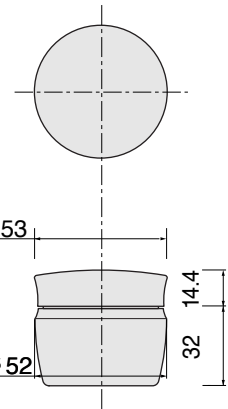

COSMO-CS-40

C-40キャップ