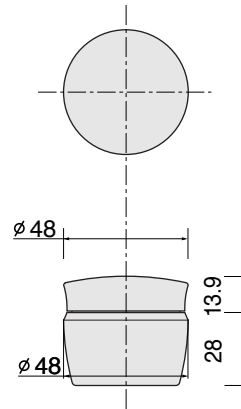

- 加工方法
- 印刷
- ホットスタンプ

品名	内容量[満量] (ml)	CAPセットサイズ(mm)			材質	入数	適合するキャップ・付属品		
		H	W	T			キャップ(PP)	シーラー(PET、白)	
COSMO-CN-3	3 [4.0]	22	30	30	PP	1870	C-3・5共通	22.1×0.18	
COSMO-CS-5	5 [5.8]	27	30	30		1000			
COSMO-CS-8	8 [9.0]	30	33	33		1000	C-8	26.3×0.18	
COSMO-CS-30	30 [32.0]	42	48	48		320	C-30	39.0×0.18	
COSMO-CS-40	40 [43.0]	46	53	53		280	C-40	43.9×0.18	
COSMO-CS-50	50 [55.0]	50	56	56		280	C-50	47.2×0.18	
COSMO-CS-60	60 [70.0]	53	61	61		160	C-60、L-40・50共通		51.5×0.18
COSMO-CS-100	100 [107.0]	58	68	68		140	C-100		59.2×0.18
COSMO-CS-150	150 [157.0]	65	76	76		100	C-150、L-100・120共通		66.3×0.18
COSMO-LN-40	40 [44.7]	35	57	57		224	L-40・50共通、C-60	51.5×0.18	
COSMO-LN-50	50 [56.0]	41	57	57		192			
COSMO-LN-100	100 [114.0]	45	74	74		196	L-100・120共通、C-150	67.0×0.18	
COSMO-LN-120	120 [134.5]	52	74	74		168			

●図面は写真の品名と対応します。 ●ボトルサイズ表示 (単位 mm)

COSMO-CN-3

C-3・5共通キャップ

COSMO-CS-5

C-3・5共通キャップ

COSMO-CS-8

C-8キャップ

COSMO-CS-30