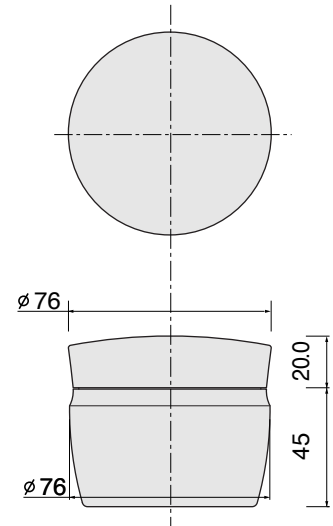

COSMO-CS-150

C-150キャップ