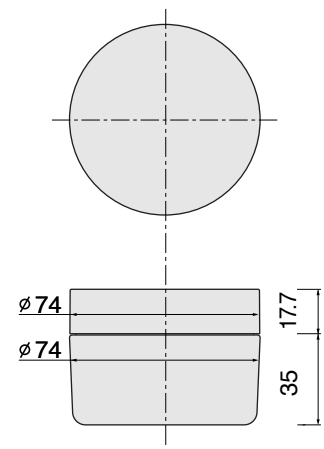

COSMO-LN-120

L-100・120共通キャップ