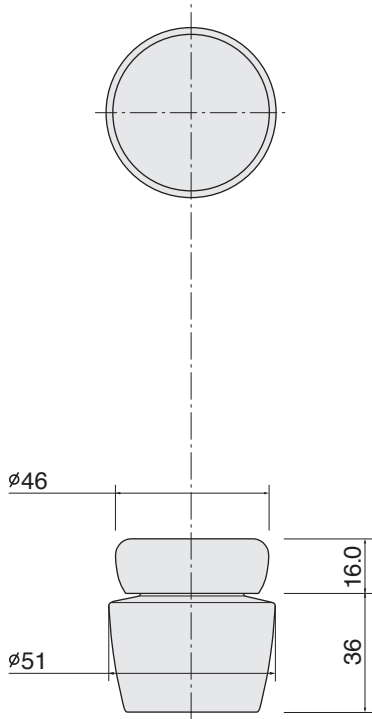

## GAシリーズ

YOSHIDA GLASS

- シンプルでバランス良いデザインが美しいガラス瓶シリーズです。
- 様々なデザインのキャップやディスペンサーが適合します。
- 化粧水・乳液・美容液等に最適です。

- 加工方法
- フロスト
- 塗装
- 印刷
- ホットスタンプ

品名	内容量 [満量] (ml)	ボトルサイズ (mm)			材質	適合するキャップ・付属品				
		H	W	T		キャップ	中栓 (mm)	ディスペンサー	オーバーキャップ	
Y-35GAC	35 [40.5]	47	51	51	ガラス	GA-CA (インナーPR, アウターAS)	32リングシーラー	—	—	
Y-30GA	30 [35.0]	88	35	35		GA-LA (PP), GA-LB (PP) KM-24 (PP 24×19H) PI-30W (PP 30×24H) PI-37W (インナーPR, アウターAS) (37.5×26.5H)	12.5-2φ 12.5-3φ	L-24 P-24	透明樹脂 金・銀冠	
Y-60GA	60 [65.4]	115	39	39						
Y-100GA	100 [107.0]	130	47	47						
Y-120GA	120 [127.2]	137	49	49						

●図面は写真の品名と対応します。 ●ボトルサイズ表示 (単位 mm)

01c01

**Y-35GAC**

GA-CAキャップ

**Y-30GA**

GA-LBキャップ

**Y-60GA**

GA-LAキャップ