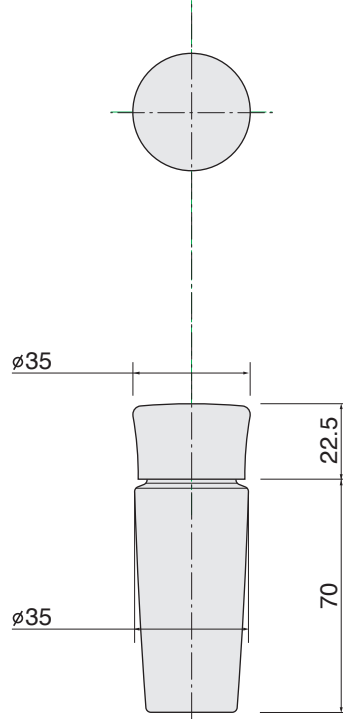

## GAシリーズ

YOSHIDA GLASS

- シンプルでバランス良いデザインが美しいガラス瓶シリーズです。
- 様々なデザインのキャップやディスペンサーが適合します。
- 化粧水・乳液・美容液等に最適です。

- 加工方法
- フロスト
- 塗装
- 印刷
- ホットスタンプ

品名	内容量 [満量] (ml)	ボトルサイズ (mm)			材質	適合するキャップ・付属品				
		H	W	T		キャップ	中栓 (mm)	ディスペンサー	オーバーキャップ	
Y-35GAC	35 [40.5]	47	51	51	ガラス	GA-CA (インナーPR, アウターAS)	32リングシーラー	—	—	
Y-30GA	30 [35.0]	88	35	35		GA-LA (PP), GA-LB (PP) KM-24 (PP 24×19H) PI-30W (PP 30×24H) PI-37W (インナーPR, アウターAS) (37.5×26.5H)	12.5-2φ 12.5-3φ	L-24 P-24	透明樹脂 金・銀冠	
Y-60GA	60 [65.4]	115	39	39						
Y-100GA	100 [107.0]	130	47	47						
Y-120GA	120 [127.2]	137	49	49						

●図面は写真の品名と対応します。 ●ボトルサイズ表示 (単位 mm)

01c01

**Y-35GAC**

GA-CAキャップ

**Y-30GA**

GA-LBキャップ

**Y-60GA**

GA-LAキャップ