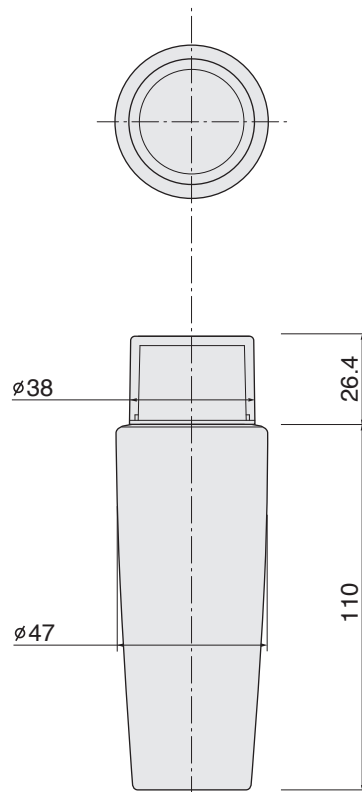

Y-100GA

PI-37Wキャップ