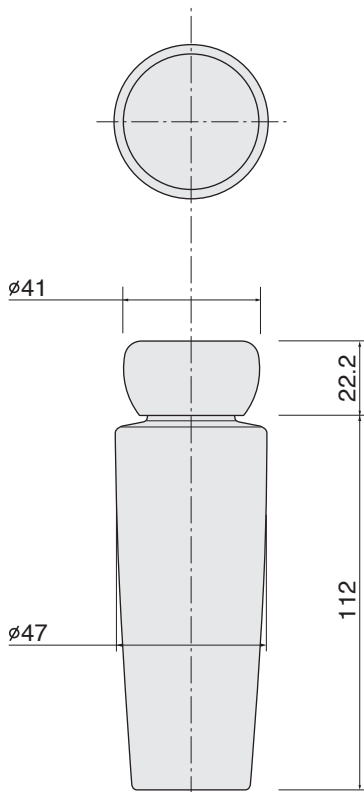

●図面は写真の品名と対応します。 ●ボトルサイズ表示 (単位 mm)

01c01

**Y-35GAC**

GA-CAキャップ

**Y-30GA**

GA-LBキャップ

**Y-60GA**

GA-LAキャップ