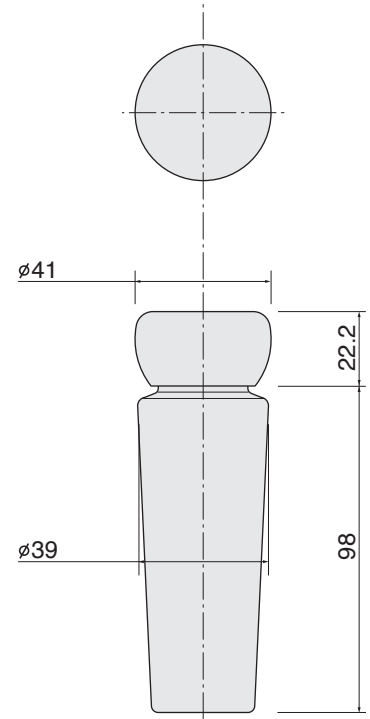

●図面は写真の品名と対応します。 ●ボトルサイズ表示 (単位 mm)

01c01

**Y-35GAC**

GA-CAキャップ

**Y-30GA**

GA-LBキャップ

**Y-60GA**

GA-LAキャップ