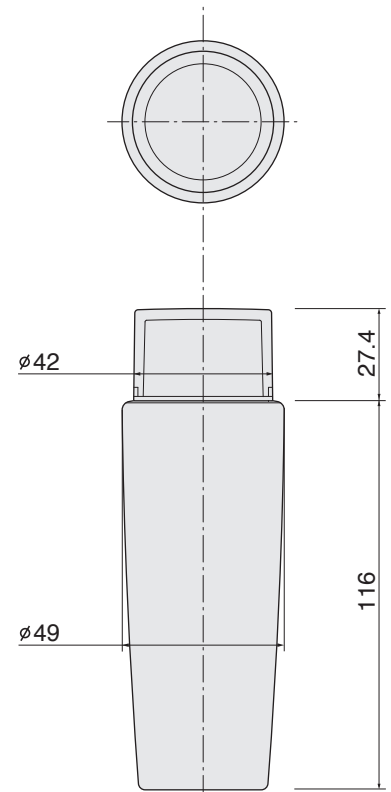

Y-120GA

PI-41Wキャップ