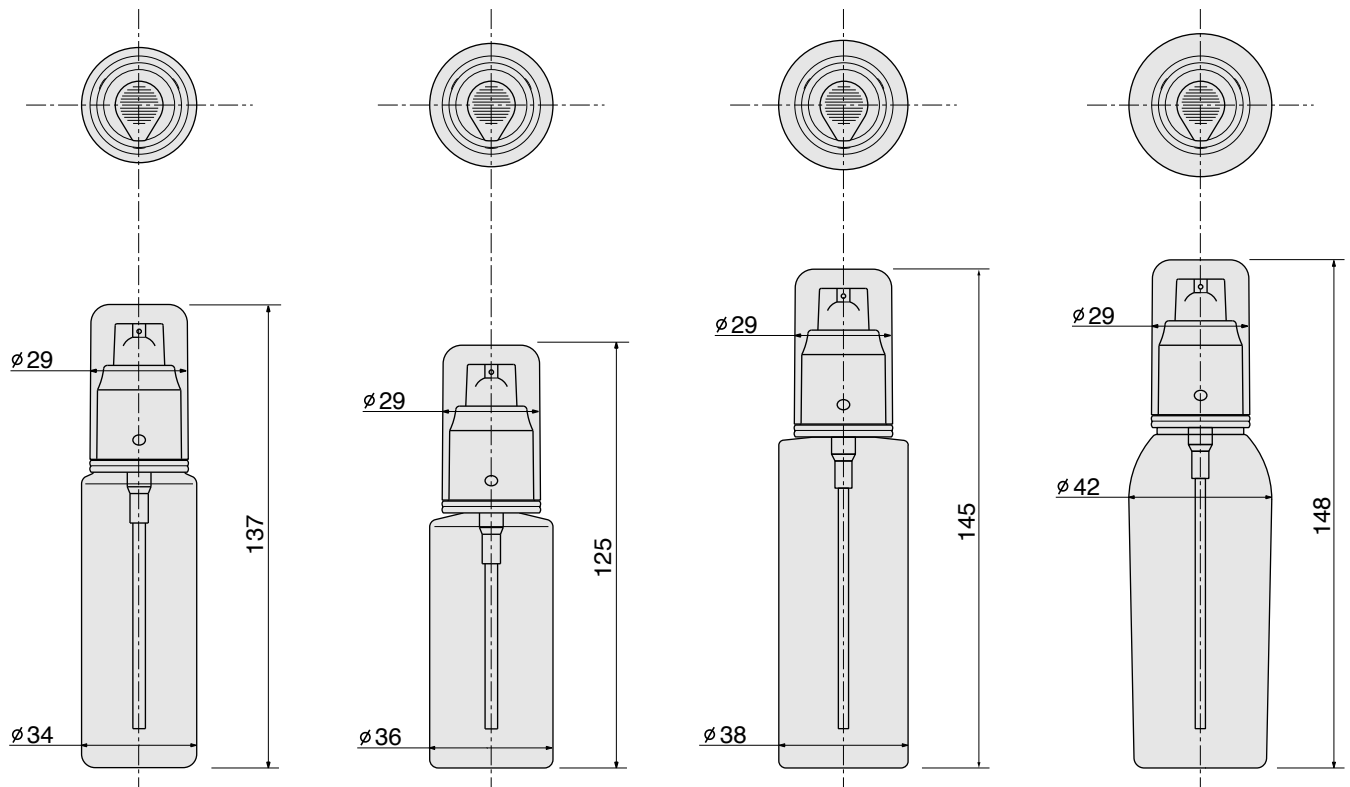

OSG-50

L-24 (金冠)
透明樹脂

OSG-50H

L-24 (金冠)
透明樹脂

OSG-60

L-24 (金冠)
透明樹脂

OSG-80

L-24 (金冠)
透明樹脂