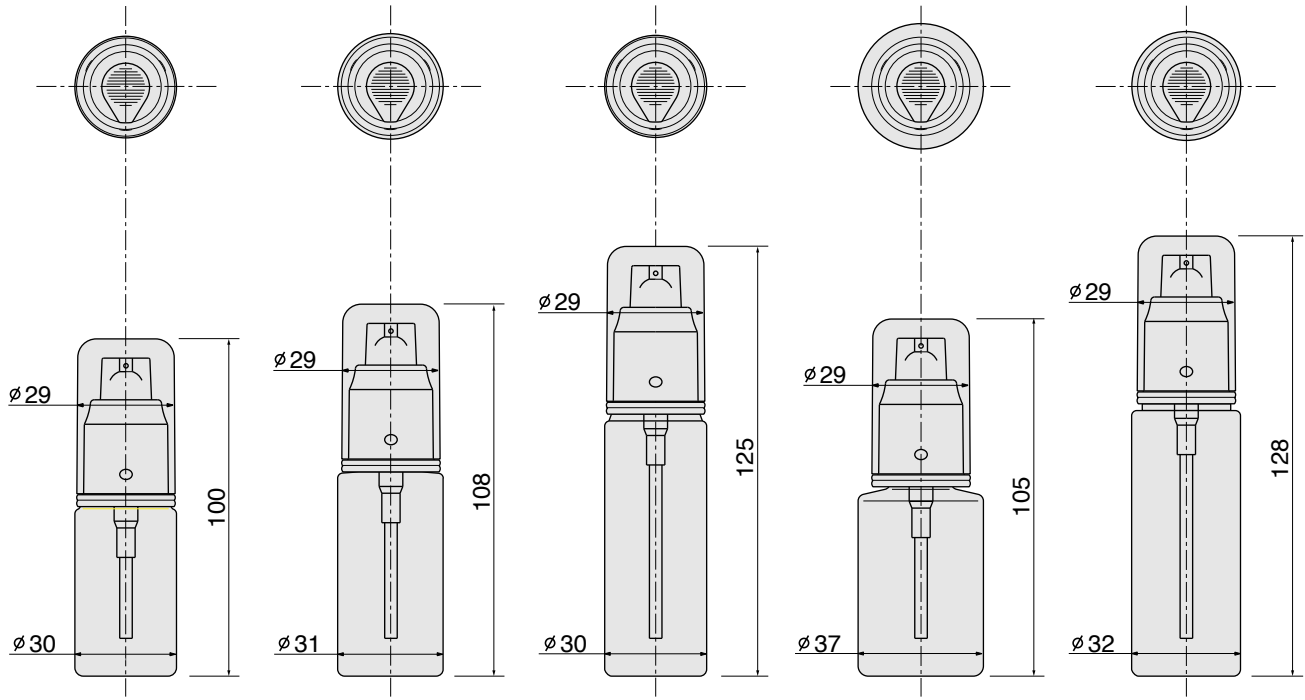

DS

DISPENSER

DS シリーズ

YOSHIDA GLASS

- 機能性にすぐれたディスペンサーとガラス瓶をバランスよく組み合わせ、洗練されたデザインが好評のシリーズです。
- ディスペンサーの他に様々なキャップが適合します。
- 化粧水・乳液・美容液等に最適です。

■加工方法

- フロスト
- 塗装
- 印刷
- ホットスタンプ

| 品名 | 内容量 [満量] (ml) | ボトルサイズ (mm) | | | 材質 | 適合するキャップ・付属品 | | | |
|---------|------------------|-------------|----|----|---------|---|--------------------|--------------|--------------|
| | | H | W | T | | キャップ | 中栓 (mm) | ディスペンサー | オーバーキャップ |
| OSG-20 | 20 [24.0] | 69 | 31 | 31 | ガラス | KM-24 (PP 24×19H) PI-30W (PP 30×24H) 金・銀冠 (24.5×28.5H) | 12.7-2φ | L-24 P-24 | 透明樹脂 金・銀冠 |
| OSG-25 | 25 [27.3] | 77 | 31 | 31 | | | 10.4-2φ | | |
| OSG-30 | 30 [34.0] | 93 | 30 | 30 | | | 12.5-2φ | | |
| OSG-30Y | 30 [37.0] | 72 | 37 | 37 | | 12.5-3φ | | | |
| OSG-40 | 40 [44.0] | 97 | 32 | 32 | | KM-24 (PP 24×19H) PI-30W (PP 30×24H) GA-LB PI-37W (インナー-PR, アウター-AS) 37.5×26.5H (OSG-60のみ適合) | 12.7-2φ | | |
| OSG-50 | 50 [57.5] | 105 | 34 | 34 | | | 12.5-2φ 12.5-3φ | | |
| OSG-50H | 50 [56.5] | 91 | 37 | 37 | | | | | |
| OSG-60 | 60 [67.0] | 111 | 38 | 38 | | | 12.5-2φ | | |
| OSG-80 | 80 [86.0] | 118 | 42 | 42 | 12.5-3φ | | | | |

●図面は写真の品名と対応します。 ●ボトルサイズ表示 (単位 mm) ●下段表示 上: 撮影ディスペンサー 下: 撮影オーバーキャップ

OSG-20

L-24 (金冠)
透明樹脂

OSG-25

L-24 (金冠)
透明樹脂

OSG-30

L-24 (金冠)
透明樹脂

OSG-30Y